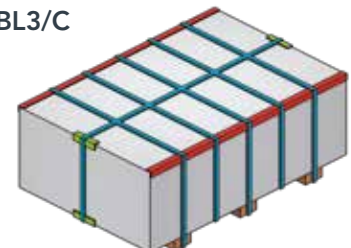

STANDARD PACKAGING
ESEMPI DI IMBALLAGGI STANDARD

BL1/C

BL1T/C

BL2/C

BL2T/C

BL3/C

BL3T/C

BL5I/C/M

BL5IT/C/M

Weight of standard packed unit
Peso del pacco standard
 < 5,00 t

	BL1	BL1C	BL1T	BL1TC	BL2	BL2C	BL2T	BL2TC	BL3	BL3C	BL3T	BL3TC	BL5I	BL5IC	BL5IM	BL5IT	BL5ITC	BL5ITM
Cross straps <i>Reggette trasversali</i>	●	●	●	●	●	●	●	●	●	●	●	●	●	●	●	●	●	●
Longitudinal straps <i>Reggette longitudinali</i>	●	●			●	●			●	●			●	●	●			
Corner <i>Angolare</i>					●	●	●	●	●	●	●	●	●	●	●	●	●	●
Wood pieces <i>Travetto d'appoggio</i>									●	●	●	●						
Pallet <i>Bancale</i>													●	●	●	●	●	●
Polyethylene raffia <i>Protezione con raffia politenata</i>		●		●		●		●		●		●		●				●
Metal box <i>Cassa metallica</i>															●			●