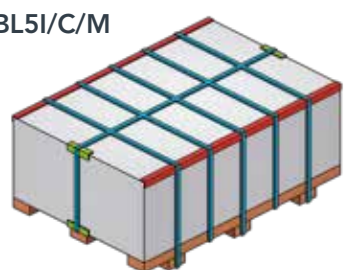

STANDARD PACKAGING
ESEMPI DI IMBALLAGGI STANDARD

BL1/C

BL1T/C

BL2/C

BL2T/C

BL3/C

BL3T/C

BL5I/C/M

BL5IT/C/M

Weight of standard packed unit
Peso del pacco standard
 < 5,00 t

	BL1	BL1C	BL1T	BL1TC	BL2	BL2C	BL2T	BL2TC	BL3	BL3C	BL3T	BL3TC	BL5I	BL5IC	BL5IM	BL5IT	BL5ITC	BL5ITM
Cross straps <i>Reggette trasversali</i>	●	●	●	●	●	●	●	●	●	●	●	●	●	●	●	●	●	●
Longitudinal straps <i>Reggette longitudinali</i>	●	●			●	●			●	●			●	●	●			
Corner <i>Angolare</i>					●	●	●	●	●	●	●	●	●	●	●	●	●	●
Wood pieces <i>Travetto d'appoggio</i>									●	●	●	●						
Pallet <i>Bancale</i>													●	●	●	●	●	●
Polyethylene raffia <i>Protezione con raffia politenata</i>		●		●		●		●		●		●		●				●
Metal box <i>Cassa metallica</i>															●			●